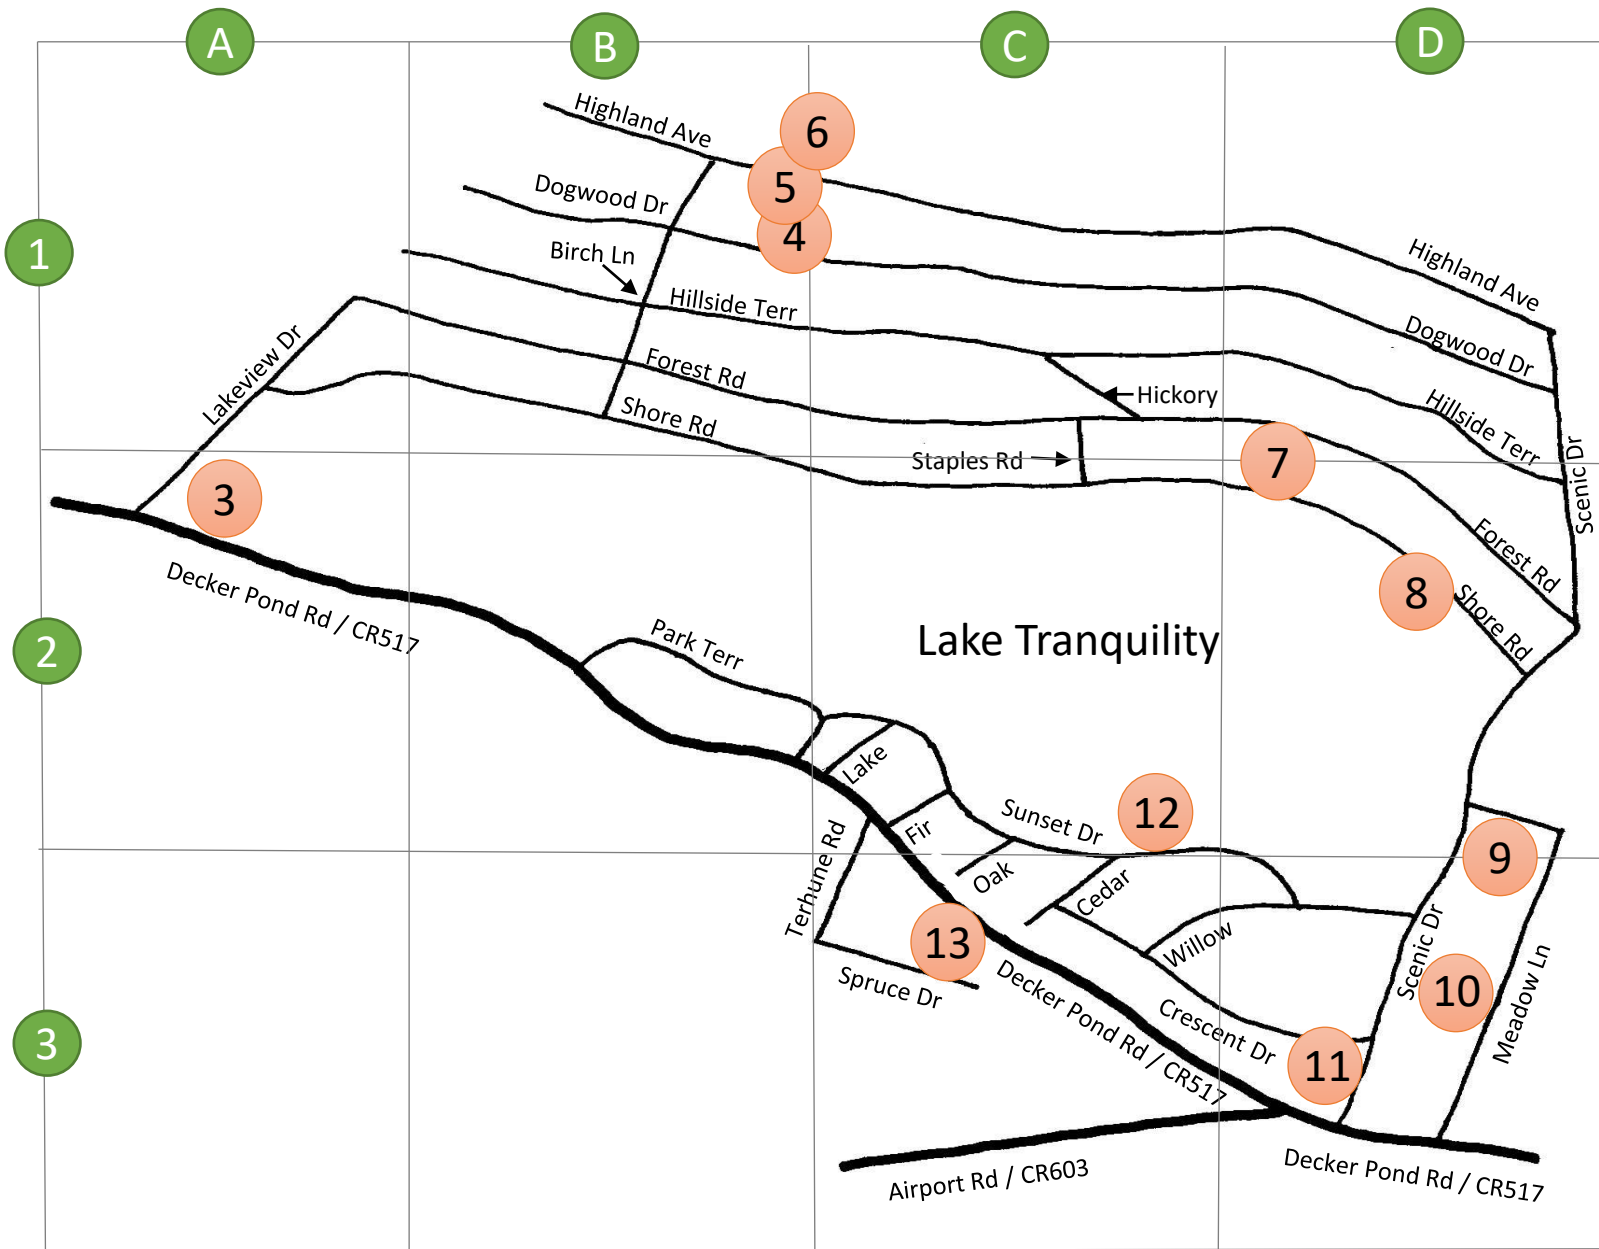

GREEN TOWNSHIP Lake Tranquility Map 2

- AIRPORT RD (603) ----- C3-D3
- BIRCH LN ----- B1
- CEDAR LN ----- C3
- CRESENT RD ----- C3-D3
- DECKER POND RD (517) A2-B2-C2-C3-D3
- DOGWOOD DR ----- B1-C1-D1
- FIR LN ----- C-2
- FOREST RD ----- A1-B1-C1-D1-D2
- HICKORY RD ----- C1
- HIGHLAND AVE ----- B1-C1-D1
- HILLSIDE TER ----- A1-B1-C1-D1-D2
- LAKE TER ----- C-2
- LAKEVIEW DR ----- A1-A2
- MEADOW LANE ----- D2-D3
- OAK LANE ----- C2-C3
- PARK TER ----- B2
- SCENIC DR ----- D1-D2-D3
- SHORE RD ----- A1-B1-B2-C2-D2
- SPRUCE DR ----- C3
- SUNSET DR ----- C2-C3-D2
- STAPLES RD ----- C1-C2
- TERHUNE RD ----- C2-C3
- WILLOW TER - ----- D2-D3

- 1 – 195 Whitehall Rd. (on other map)
- 2 – 21 Mountainview Dr. (on other map)
- 3 – 200 Decker Pond Rd.
- 4 – 29 Dogwood Dr.
- 5 – 15 Highland Ave.
- 6 – 18 Highland Ave.
- 7 – 86 Shore Rd.

- 8 – 101 Shore Rd.
- 9 – 29 Meadow Ln.
- 10 – 13 Meadow Ln.
- 11 – 3 Scenic Rd.
- 12 – 25 Sunset Dr.
- 13 – 17 Spruce Dr.